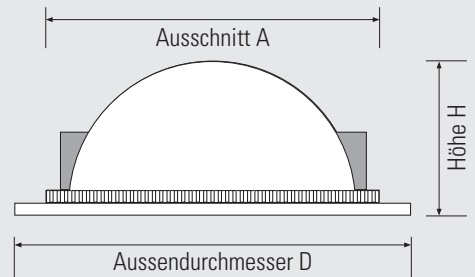

IP42

| Modell    | Leistung | Lumen | Effizienz | Farb-temperatur | CRI | Abstrahl-winkel | Abmessung   | Ausschnitt |
|-----------|----------|-------|-----------|-----------------|-----|-----------------|-------------|------------|
|           | (W)      | (lm)  | (lm/W)    | (K)             |     |                 | (Ra)        | D x H      |
| DL-0508-4 | 5        | 380   | 76        | 4.200           | >82 | 180°            | 82 x 35 mm  | 68 mm      |
| DL-0511-4 | 5        | 440   | 88        | 4.200           | >82 | 180°            | 110 x 35 mm | 95 mm      |
| DL-1013-4 | 10       | 860   | 86        | 4.200           | >82 | 180°            | 150 x 47 mm | 133 mm     |
| DL-1816-4 | 18       | 1.500 | 84        | 4.200           | >82 | 180°            | 180 x 52 mm | 160 mm     |